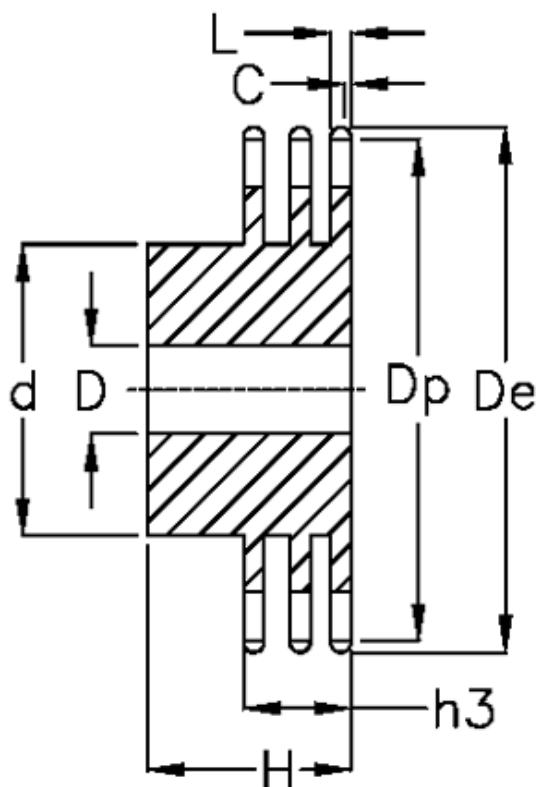

Varenummer: 616013010024  
Beskrivelse: Navhjul 24 B-3 Z=24 triplex  
forboret

## Mål

Antal tænder	= 24
C	= 4
d	= *160
D	= 30±0,5
De	= 306.8
Dp	= 291.88
For kædebetegnelse	= 24 B-3
For kæde størrelse	= 1 1/2" x 1"

H	= 150
h3	= 120.3
L	= 23.6